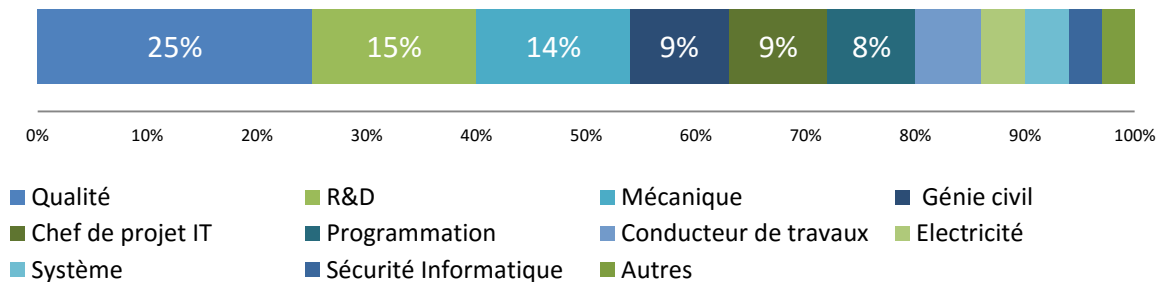

LEUR SPÉCIALISATION