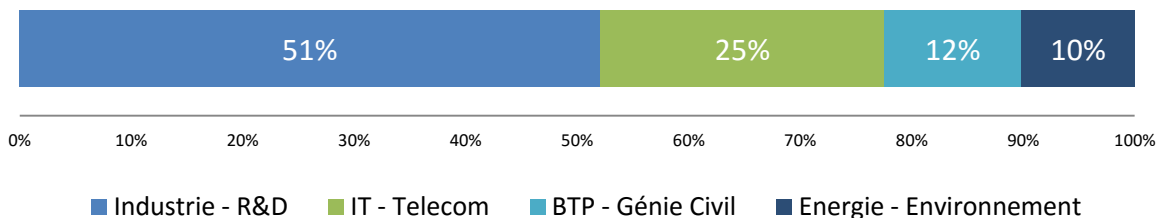

LEUR SECTEUR D'ACTIVITÉ